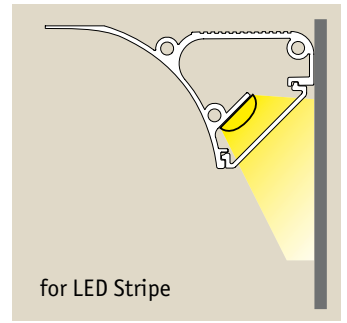

- 🔧 Grau 📦 Kunststoff
- 🔧 Gris 📦 Matière plastique
- 🔧 Grijs 📦 Kunststof

- | | | |
|---|--|---|
| <ul style="list-style-type: none"> ▶ Dekoratives Deckenprofil zur indirekten Anstrahlung der Wand mit LED-Stripes. ▶ Gleichmäßige Lichtverteilung. ▶ Lieferung inkl. Abschlusskappen für gerade Wandanschnitte ▶ Innen- und Außenecken als Zubehör erhältlich ▶ Außenecken können auch als Anfangs- und Endpunkt auf gerader Strecke verwendet werden. ▶ Befestigung mittels handelsüblichen Bauklebern ▶ Zur Verlegung von LED-Stripes und Kabelverbindern. | <ul style="list-style-type: none"> ▶ Profil décoratif pour le plafond pour un éclairage indirect des murs avec rubans LED. ▶ Répartition uniforme de la lumière. ▶ Livré avec des caches. ▶ Caches pour coins intérieurs et extérieurs disponibles en tant qu'accessoires. ▶ Les coins extérieurs peuvent servir de point de départ ou d'arrivée. ▶ Fixation avec un mastic colle standard. ▶ Pour une pose avec rubans LED et câbles de connexion. | <ul style="list-style-type: none"> ▶ Decoratief plafondprofiel voor indirecte verlichting van de wand met LED-strip. ▶ Gelijkmatische lichtverdeling. ▶ Levering incl. afsluitkappen voor rechte wandmontage ▶ Binnen- en buitenhoeken als toebehoren verkrijgbaar ▶ Buitenhoeken kunnen ook als begin- en eindpunt op rechte delen worden gebruikt. ▶ Bevestiging met gebruikelijke bouwlijm ▶ Voor het leggen van LED-strips en kabelverbinders. |
|---|--|---|

Corner Profil 1m

⌀31,5 mm ⚓49 mm ⇄1 m
 EAN4000870 704400
704.40 📦

Corner Profil 2m

⌀31,5 mm ⚓49 mm ⇄2 m
 EAN4000870 704394
704.39 📦

Corner Profil Inside Edge

⌀31,5 ⇄59 ⚓59 mm
 EAN4000870 704424
704.42 📦

Corner Profil Outside Edge