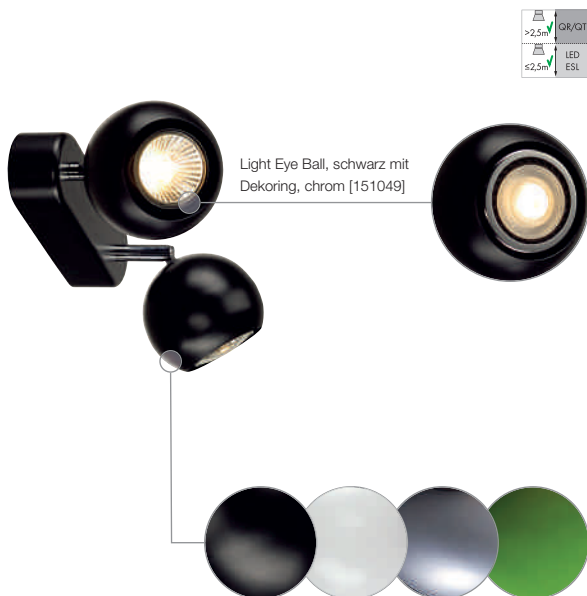

LIGHT EYE 1 GU10

EEK= E-A++ 230V- ← ↑ 350° 100° 0,26

- 067
- 333
- hv 401
- hv 422+
- lv 440

Fassung/Leuchtmittel [excl.]:
GU10 / QPAR51, 50W max.

Leuchtmitteloptionen [excl.]:
LED

Material:
Stahl

Maße:
Ø/H: 8,9/14,2 cm
Kopf-Ø/H: 8,9/7,7 cm
Rosetten-Ø/H: 7,5/1,9 cm

Zubehör/Lieferumfang:
Dekoring [excl.]

Versionen:
■ schwarz/chrom
□ weiß/chrom
■ farngrün

■ chrom

Art. Nr.:
149060
149061
149065

149062

LED UPGRADE:
LED GU10 4,3W, 40°
2700K, 245lm, EEK=A+
5kWh/1000h
551252 |

Zubehörempfehlung:
Dekoring, Ø/H: 5,7/1,4 cm
■ schwarz 151040 |
□ weiß 151041 |
■ chrom 151049 |

LIGHT EYE 2 GU10

EEK= E-A++ 230V- ← ↑ 350° 100° 0,66

- 067
- 333
- hv 401
- hv 422+
- lv 440

Fassung/Leuchtmittel [excl.]:
GU10 / QPAR51, 2x 50W max.

Leuchtmitteloptionen [excl.]:
LED

Material:
Stahl

Maße:
L/B/H: 21,1/8,9/15,9 cm
Kopf-Ø/H: 8,9/7,7 cm
Rosetten-L/B/H: 17,5/5,5/3,6 cm

Zubehör/Lieferumfang:
Dekoring [excl.]

Versionen:
■ schwarz/chrom
□ weiß/chrom
■ farngrün