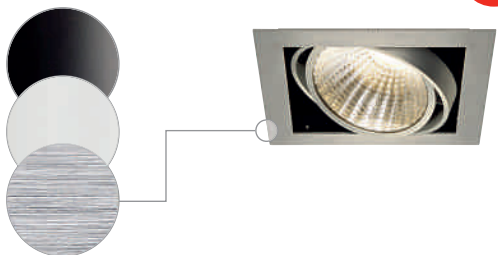

KADUX Einbauleuchte, single, XL Bauform
Clipfedern – Hochvolt

- ✦ Leuchtenkopf schwenkbar
- ✦ Robustes Leuchtengehäuse
- ✦ Premium LED

NEW

Leuchtmittel [incl.]:
 LED COB LED, 24,5W
 Systemleistung: 29W

Versionen: **Art. Nr.:**
 3000K, CRI 80
 ■ schwarz 2425lm **115730**
 □ weiß 2500lm **115731**

Material:
 Aluminium/Stahl

■ alu gebürstet 2500lm **115736**

Maße:
 L/B/H: 19,5/19,5/12,5 cm
 Materialstärke Decke: 25 mm max.

Zubehör/Lieferumfang:
 LED-Treiber [incl.]

Zubehörempfehlung:
 EP1-Dimmer 1-10V
 10W max.
 470505 |

INSIDE

KADUX Einbauleuchte, double, XL Bauform
Clipfedern – Hochvolt

- ✦ Leuchtenkopf schwenkbar
- ✦ Robustes Leuchtengehäuse
- ✦ Premium LED

NEW

Leuchtmittel [incl.]:
 LED COB LED, 2x 24,5W
 Systemleistung: 54W

Versionen: **Art. Nr.:**
 3000K, CRI 80
 ■ schwarz 5200lm **115740**
 □ weiß 5300lm **115741**

Material:
 Aluminium/Stahl

■ alu gebürstet 5300lm **115746**

Maße:
 L/B/H: 37/19,5/12,5 cm
 Materialstärke Decke: 25 mm max.