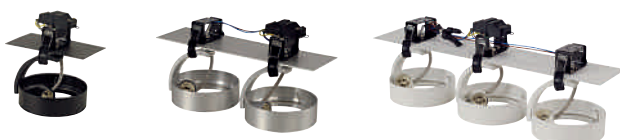

KALU EINBAULEUCHE, 1 / 2 / 3 SPOT
Clipfedern

↳ Geringe Einbautiefe

NEW

Fassung/Leuchtmittel [excl.]:

GU10 / QPAR111
75W max. [113350/-1/-6]
2x 75W max. [113360/-1/-6]
3x 75W max. [113370/-1/-6]

Leuchtmitteloptionen [excl.]:

Material:
Aluminium/Stahl

Maße:
L/B/H:
15/9/21 cm [113350/-1/-6]
30/9/21 cm [113360/-1/-6]
45/9/21 cm [113370/-1/-6]

Materialstärke Wand/Decke:
25 mm max.

Versionen:

Kalu 1 Spot
■ schwarz 113350
□ weiß 113351

■ alu gebürstet 113356

Kalu 2 Spot
■ schwarz 113360
□ weiß 113361

■ alu gebürstet 113366

Kalu 3 Spot
■ schwarz 113370
□ weiß 113371

■ alu gebürstet 113376

Leuchtmittelpfehlung:
75W, 24°, 2700K, 430lm, EEK=E
75kWh/1000h
▼ 575672 |