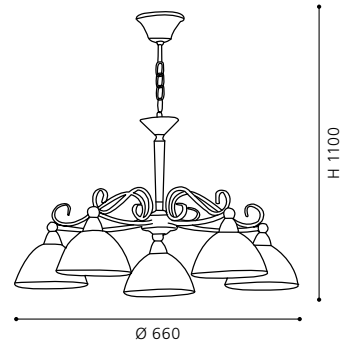

L 760, B 170, H 1100

9 002759 854454

E14 3x 40W

L 760

GL1057
 COLLECTION | KOLLEKTION | COLLECTION: TRADITIONAL

85447 MEDICI

GL1057

pendant luminaire; steel, antique brown, gold / limes glass, white
 Hängeleuchte; Stahl, antik-braun, gold / Glas gekalkt, weiss
 luminaire suspension; acier, marron antique, or / verre chaulé, blanc

H 1100, Ø 660

9 002759 854478

E14 5x 40W

Ø 660

GL1057
 COLLECTION | KOLLEKTION | COLLECTION: TRADITIONAL

85448 MEDICI

GL1057

wall luminaire; steel, antique brown, gold / limes glass, white
 Wandleuchte; Stahl, antik-braun, gold / Glas gekalkt, weiss
 applique; acier, marron antique, or / verre chaulé, blanc

L 295, H 420; Base: Ø 138

9 002759 854492

E14 1x 40W

Ø 138

GL1057
 COLLECTION | KOLLEKTION | COLLECTION: TRADITIONAL

These luminaires come with a high quality processed limes glass.

Diese Leuchten sind mit einem hochwertig verarbeiteten gekalkten Glas ausgestattet.