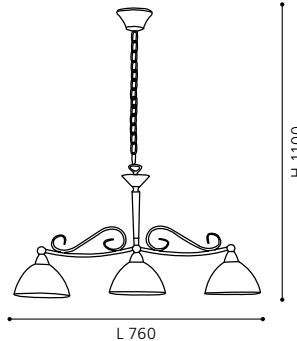

85445 MEDICI

GL1057

pendant luminaire; steel, antique brown, gold / limes glass, white
 Hängeleuchte; Stahl, antik-braun, gold / Glas gekalkt, weiss
 luminaire suspension; acier, marron antique, or / verre chaulé, blanc

L 760, B 170, H 1100

9 002759 854454

E14 3x 40W

L 760

GL1057
 COLLECTION | KOLLEKTION | COLLECTION: TRADITIONAL

85447 MEDICI

GL1057

pendant luminaire; steel, antique brown, gold / limes glass, white
 Hängeleuchte; Stahl, antik-braun, gold / Glas gekalkt, weiss
 luminaire suspension; acier, marron antique, or / verre chaulé, blanc

H 1100, Ø 660

9 002759 854478

E14 5x 40W

Ø 660

GL1057
 COLLECTION | KOLLEKTION | COLLECTION: TRADITIONAL

85448 MEDICI

GL1057

wall luminaire; steel, antique brown, gold / limes glass, white
 Wandleuchte; Stahl, antik-braun, gold / Glas gekalkt, weiss
 applique; acier, marron antique, or / verre chaulé, blanc

L 295, H 420; Base: Ø 138

9 002759 854492

E14 1x 40W

Ø 138

GL1057
 COLLECTION | KOLLEKTION | COLLECTION: TRADITIONAL

These luminaires come with a high quality processed limes glass.

Diese Leuchten sind mit einem hochwertig verarbeiteten gekalkten Glas ausgestattet.