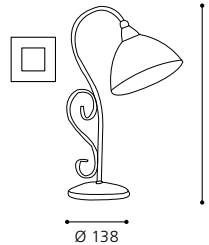

H 1100, Ø 660

9 002759 854478

E14 5x 40W

Ø 660

GL1057
 COLLECTION | KOLLEKTION | COLLECTION: TRADITIONAL

85448 MEDICI

GL1057

wall luminaire; steel, antique brown, gold / limes glass, white
 Wandleuchte; Stahl, antik-braun, gold / Glas gekalkt, weiss
 applique; acier, marron antique, or / verre chaulé, blanc

H 320, A 255

9 002759 854485

E14 1x 40W

A 255

GL1057
 COLLECTION | KOLLEKTION | COLLECTION: TRADITIONAL

85449 MEDICI

GL1057

table luminaire; steel, antique brown, gold / limes glass, white
 Tischleuchte; Stahl, antik-braun, gold / Glas gekalkt, weiss
 luminaire de table; acier, marron antique, or / verre chaulé, blanc

L 295, H 420; Base: Ø 138

9 002759 854492

E14 1x 40W

Ø 138

GL1057
 COLLECTION | KOLLEKTION | COLLECTION: TRADITIONAL

These luminaires come with a high quality processed limes glass.

Diese Leuchten sind mit einem hochwertig verarbeiteten gekalkten Glas ausgestattet.