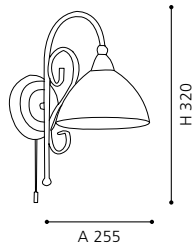

A 255

GL1057
COLLECTION | KOLLEKTION | COLLECTION: TRADITIONAL

85449 MEDICI