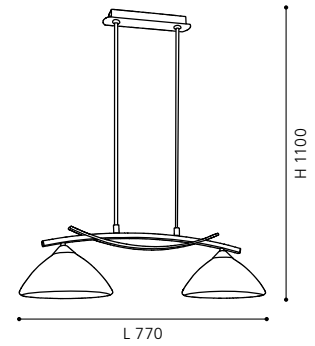

H 1100, Ø 365

9 002759 914325

Ø 365

GL2645  
 COLLECTION | KOLLEKTION | COLLECTION: TRADITIONAL

91433 VINOVO

pendant luminaire; steel, dark brown / alabaster glass, white  
 Hängeleuchte; Stahl, dunkelbraun / Glas alabaster, weiss  
 luminaire suspension; acier, marron foncé / verre albâtre, blanc

L 770, B 250, H 1100

9 002759 914332

L 770

GL2646  
 COLLECTION | KOLLEKTION | COLLECTION: TRADITIONAL

91434 VINOVO

wall luminaire; steel, dark brown / alabaster glass, white  
 Wandleuchte; Stahl, dunkelbraun / Glas alabaster, weiss  
 applique; acier, marron foncé / verre albâtre, blanc

H 440, Ø 250; Base: Ø 180

9 002759 914356

Ø 250

H 440

Ø 180

GL2646  
 COLLECTION | KOLLEKTION | COLLECTION: TRADITIONAL

These luminaires come with a high quality processed alabaster glass.

Diese Leuchten sind mit einem hochwertig verarbeiteten Alabasterglas ausgestattet.