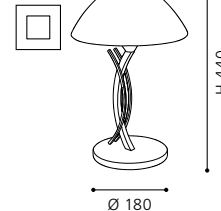

Ø 250

H 440

Ø 180

GL2646
COLLECTION | KOLLEKTION | COLLECTION: TRADITIONAL