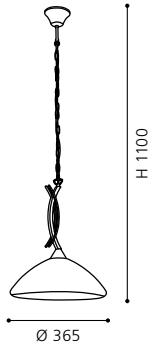

91432 VINOVO

pendant luminaire; steel, dark brown / alabaster glass, white  
 Hängeleuchte; Stahl, dunkelbraun / Glas alabaster, weiss  
 luminaire suspension; acier, marron foncé / verre albâtre, blanc

H 1100, Ø 365

9 002759 914325

Ø 365

GL2645  
 COLLECTION | KOLLEKTION | COLLECTION: TRADITIONAL

91433 VINOVO

pendant luminaire; steel, dark brown / alabaster glass, white  
 Hängeleuchte; Stahl, dunkelbraun / Glas alabaster, weiss  
 luminaire suspension; acier, marron foncé / verre albâtre, blanc

L 770, B 250, H 1100

9 002759 914332

L 770

GL2646  
 COLLECTION | KOLLEKTION | COLLECTION: TRADITIONAL

91434 VINOVO

wall luminaire; steel, dark brown / alabaster glass, white  
 Wandleuchte; Stahl, dunkelbraun / Glas alabaster, weiss  
 applique; acier, marron foncé / verre albâtre, blanc

H 440, Ø 250; Base: Ø 180

9 002759 914356

Ø 250

H 440

Ø 180

GL2646  
 COLLECTION | KOLLEKTION | COLLECTION: TRADITIONAL

These luminaires come with a high quality processed alabaster glass.

Diese Leuchten sind mit einem hochwertig verarbeiteten Alabasterglas ausgestattet.