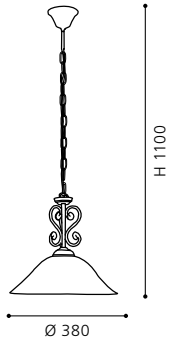

H 1100, Ø 630

9 002759 910051

E27 3x 60W

Ø 630

GL1581
COLLECTION | KOLLEKTION | COLLECTION: TRADITIONAL

91002 MURCIA

GLA365

pendant luminaire; steel, black / alabaster glass, white
Hängeleuchte; Stahl, schwarz / Glas alabaster, weiss
luminaire suspension; acier, noir / verre albâtre, blanc

H 1100, Ø 380

9 002759 910020

E27 1x 60W

Ø 380

GLA365
COLLECTION | KOLLEKTION | COLLECTION: TRADITIONAL

91006 MURCIA

GLA426

wall luminaire; steel, black / alabaster glass, white
Wandleuchte; Stahl, schwarz / Glas alabaster, weiss
applique; acier, noir / verre albâtre, blanc

L 165, H 190, A 230

9 002759 910068

E14 1x 40W

A 230

GLA426
COLLECTION | KOLLEKTION | COLLECTION: TRADITIONAL

91007 MURCIA

GLA426

table luminaire; steel, black / alabaster glass, white
Tischleuchte; Stahl, schwarz / Glas alabaster, weiss
luminaire de table; acier, noir / verre albâtre, blanc

L 165, H 370; Base: Ø 150

9 002759 910075

E14 1x 40W

Ø 150

GLA426
COLLECTION | KOLLEKTION | COLLECTION: TRADITIONAL