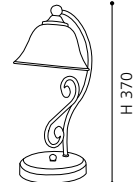

H 1100, Ø 380

9 002759 910020

E27 1x 60W

Ø 380

GLA365
COLLECTION | KOLLEKTION | COLLECTION: TRADITIONAL

91006 MURCIA

GLA426

wall luminaire; steel, black / alabaster glass, white
Wandleuchte; Stahl, schwarz / Glas alabaster, weiss
applique; acier, noir / verre albâtre, blanc

L 165, H 190, A 230

9 002759 910068

E14 1x 40W

A 230

GLA426
COLLECTION | KOLLEKTION | COLLECTION: TRADITIONAL

91007 MURCIA

GLA426

table luminaire; steel, black / alabaster glass, white
Tischleuchte; Stahl, schwarz / Glas alabaster, weiss
luminaire de table; acier, noir / verre albâtre, blanc

L 165, H 370; Base: Ø 150

9 002759 910075

E14 1x 40W

Ø 150

GLA426
COLLECTION | KOLLEKTION | COLLECTION: TRADITIONAL