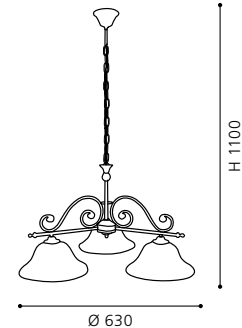

E27 2x 60W

L 680

GLA415
COLLECTION | KOLLEKTION | COLLECTION: TRADITIONAL

91005 MURCIA

GL1581

pendant luminaire; steel, black / alabaster glass, white
Hängeleuchte; Stahl, schwarz / Glas alabaster, weiss
luminaire suspension; acier, noir / verre albâtre, blanc

H 1100, Ø 630

9 002759 910051

E27 3x 60W

Ø 630

GL1581
COLLECTION | KOLLEKTION | COLLECTION: TRADITIONAL

91002 MURCIA

GLA365

pendant luminaire; steel, black / alabaster glass, white
Hängeleuchte; Stahl, schwarz / Glas alabaster, weiss
luminaire suspension; acier, noir / verre albâtre, blanc

H 1100, Ø 380

9 002759 910020

E27 1x 60W

Ø 380

GLA365
COLLECTION | KOLLEKTION | COLLECTION: TRADITIONAL

91006 MURCIA

GLA426

wall luminaire; steel, black / alabaster glass, white
Wandleuchte; Stahl, schwarz / Glas alabaster, weiss
applique; acier, noir / verre albâtre, blanc

L 165, H 370; Base: Ø 150

9 002759 910075

E14 1x 40W

Ø 150

GLA426
COLLECTION | KOLLEKTION | COLLECTION: TRADITIONAL