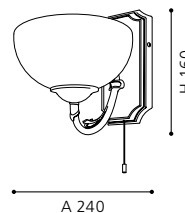

H 1100, Ø 310

9 002759 827472

82751 SAVOY

wall luminaire; cast metal, bronzed / satinated glass, white
Wandleuchte; Metallguss, brüniert / Glas satiniert, weiss
applique; métal moulé, bruni / verre satiné, blanc

L 180, H 160, A 240

9 002759 827519

82752 SAVOY

wall luminaire; cast metal, bronzed / satinated glass, white
Wandleuchte; Metallguss, brüniert / Glas satiniert, weiss
applique; métal moulé, bruni / verre satiné, blanc