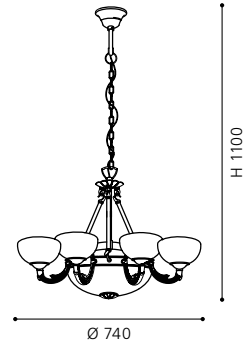

82748 SAVOY

pendant luminaire; cast metal, bronzed / satinated glass, white
Hängeleuchte; Metallguss, brüniert / Glas satiniert, weiss
luminaire suspension; métal moulé, bruni / verre satiné, blanc

H 1100, Ø 740

9 002759 827489

82749 SAVOY

pendant luminaire; cast metal, bronzed / satinated glass, white
Hängeleuchte; Metallguss, brüniert / Glas satiniert, weiss
luminaire suspension; métal moulé, bruni / verre satiné, blanc

H 1100, Ø 740

9 002759 827496

GL-556, GL-557, ET0394
COLLECTION | KOLLEKTION | COLLECTION: TRADITIONAL

GL-556, GL-557, ET0394
COLLECTION | KOLLEKTION | COLLECTION: TRADITIONAL

82747 SAVOY

pendant luminaire; cast metal, bronzed / satinated glass, white
Hängeleuchte; Metallguss, brüniert / Glas satiniert, weiss
luminaire suspension; métal moulé, bruni / verre satiné, blanc

H 1100, Ø 310

9 002759 827472

82751 SAVOY

wall luminaire; cast metal, bronzed / satinated glass, white
Wandleuchte; Metallguss, brüniert / Glas satiniert, weiss
applique; métal moulé, bruni / verre satiné, blanc

L 180, H 160, A 240

9 002759 827519

82752 SAVOY

wall luminaire; cast metal, bronzed / satinated glass, white
Wandleuchte; Metallguss, brüniert / Glas satiniert, weiss
applique; métal moulé, bruni / verre satiné, blanc

L 410, H 160, A 210

9 002759 827526

GL-557, ET0394
COLLECTION | KOLLEKTION | COLLECTION: TRADITIONAL

GL-556
COLLECTION | KOLLEKTION | COLLECTION: TRADITIONAL

GL-556
COLLECTION | KOLLEKTION | COLLECTION: TRADITIONAL