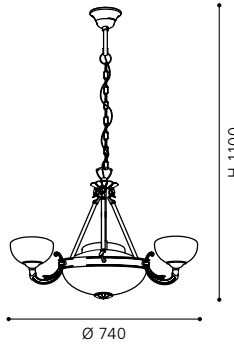

82748 SAVOY

pendant luminaire; cast metal, bronzed / satinated glass, white
Hängeleuchte; Metallguss, brüniert / Glas satiniert, weiss
luminaire suspension; métal moulé, bruni / verre satiné, blanc

H 1100, Ø 740

9 002759 827489

82749 SAVOY

pendant luminaire; cast metal, bronzed / satinated glass, white
Hängeleuchte; Metallguss, brüniert / Glas satiniert, weiss
luminaire suspension; métal moulé, bruni / verre satiné, blanc

H 1100, Ø 310

9 002759 827472

82751 SAVOY

wall luminaire; cast metal, bronzed / satinated glass, white
Wandleuchte; Metallguss, brüniert / Glas satiniert, weiss
applique; métal moulé, bruni / verre satiné, blanc

L 180, H 160, A 240

9 002759 827519

82752 SAVOY

wall luminaire; cast metal, bronzed / satinated glass, white
Wandleuchte; Metallguss, brüniert / Glas satiniert, weiss
applique; métal moulé, bruni / verre satiné, blanc