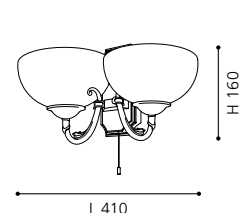

H 1100, Ø 310

9 002759 827472

82751 SAVOY

wall luminaire; cast metal, bronzed / satinated glass, white
Wandleuchte; Metallguss, brüniert / Glas satiniert, weiss
applique; métal moulé, bruni / verre satiné, blanc

L 180, H 160, A 240

9 002759 827519

82752 SAVOY

wall luminaire; cast metal, bronzed / satinated glass, white
Wandleuchte; Metallguss, brüniert / Glas satiniert, weiss
applique; métal moulé, bruni / verre satiné, blanc

L 410, H 160, A 210

9 002759 827526

GL-557, ET0394
COLLECTION | KOLLEKTION | COLLECTION: TRADITIONAL

GL-556
COLLECTION | KOLLEKTION | COLLECTION: TRADITIONAL

GL-556
COLLECTION | KOLLEKTION | COLLECTION: TRADITIONAL