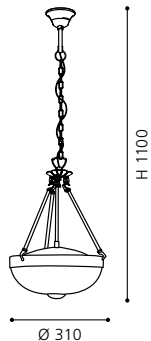

82748 SAVOY

pendant luminaire; cast metal, bronzed / satinated glass, white
Hängeleuchte; Metallguss, brüniert / Glas satiniert, weiss
luminaire suspension; métal moulé, bruni / verre satiné, blanc

H 1100, Ø 740

H 1100, Ø 740

9 002759 827496

GL-556, GL-557, ET0394
COLLECTION | KOLLEKTION | COLLECTION: TRADITIONAL

GL-556, GL-557, ET0394
COLLECTION | KOLLEKTION | COLLECTION: TRADITIONAL

82747 SAVOY

pendant luminaire; cast metal, bronzed / satinated glass, white
Hängeleuchte; Metallguss, brüniert / Glas satiniert, weiss
luminaire suspension; métal moulé, bruni / verre satiné, blanc

H 1100, Ø 310

9 002759 827472

82751 SAVOY

wall luminaire; cast metal, bronzed / satinated glass, white
Wandleuchte; Metallguss, brüniert / Glas satiniert, weiss
applique; métal moulé, bruni / verre satiné, blanc

L 180, H 160, A 240

9 002759 827519

82752 SAVOY

wall luminaire; cast metal, bronzed / satinated glass, white
Wandleuchte; Metallguss, brüniert / Glas satiniert, weiss
applique; métal moulé, bruni / verre satiné, blanc