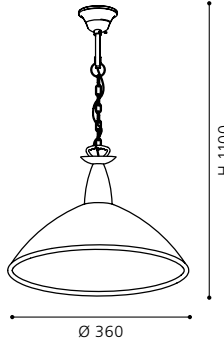

89822 MILEA

GL-481

pendant luminaire; steel, satin nickel, chrome / alabaster glass, white
Hängeleuchte; Stahl, nickel-matt, chrom / Glas alabaster, weiss
luminaire suspension; acier, nickel mat, chrome / verre albâtre, blanc

H 1100, Ø 360

9 002759 898229

E27 1x 100W

H 1100

Ø 360

GL-481

COLLECTION | KOLLEKTION | COLLECTION: TRADITIONAL

89823 MILEA

H 1100, Ø 635

9 002759 898236

E14 5x 40W

H 1100

Ø 635

GL-482

COLLECTION | KOLLEKTION | COLLECTION: TRADITIONAL

89824 MILEA

GL-482

wall luminaire; steel, satin nickel, chrome / alabaster glass, white
Wandleuchte; Stahl, nickel-matt, chrom / Glas alabaster, weiss
applique; acier, nickel mat, chrome / verre albâtre, blanc

L 170, H 245, A 240