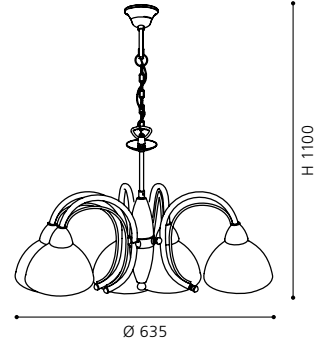

H 1100, Ø 360

9 002759 898229

E27 1x 100W

H 1100

Ø 360

GL-481

COLLECTION | KOLLEKTION | COLLECTION: TRADITIONAL

89823 MILEA

GL-482

pendant luminaire; steel, satin nickel, chrome / alabaster glass, white
Hängeleuchte; Stahl, nickel-matt, chrom / Glas alabaster, weiss
luminaire suspension; acier, nickel mat, chrome / verre albâtre, blanc

H 1100, Ø 635

9 002759 898236

E14 5x 40W

H 1100

Ø 635

GL-482

COLLECTION | KOLLEKTION | COLLECTION: TRADITIONAL

89824 MILEA

GL-482

wall luminaire; steel, satin nickel, chrome / alabaster glass, white
Wandleuchte; Stahl, nickel-matt, chrom / Glas alabaster, weiss
applique; acier, nickel mat, chrome / verre albâtre, blanc

L 170, H 245, A 240