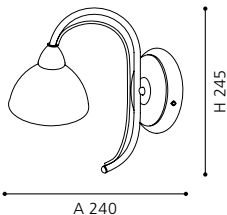

H 245

A 240

GL-482

COLLECTION | KOLLEKTION | COLLECTION: TRADITIONAL

89825 MILEA