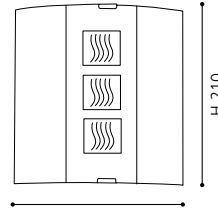

L 180

H 210

GL-578

COLLECTION | KOLLEKTION | COLLECTION: BASIC

91245

GRAFIK