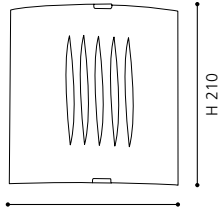

L 180

H 210

GL-576

COLLECTION | KOLLEKTION | COLLECTION: BASIC

83134

GRAFIK