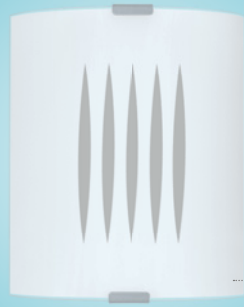

83132

GRAFIK

GL-576

wall / ceiling luminaire; steel /
satinated glass, design lines
Wand- / Deckenleuchte; Stahl /
Glas satiniert, Motiv Linien
applique / plafonnier; acier /
verre satiné, motif « lignes »

L 180, H 210, A 85

9 002759 831325

E27 1x 60W

L 180

H 210

GL-576

COLLECTION | KOLLEKTION | COLLECTION: BASIC

83134

GRAFIK

GL-578

wall / ceiling luminaire; steel /
satinated glass, design square/wave
Wand- / Deckenleuchte; Stahl /
Glas satiniert, Motiv Quadrat/Welle
applique / plafonnier; acier /
verre satiné, motif « carrés/vagues »

GRAFIK

GL2623

wall / ceiling luminaire; steel, chrome /
printed glass, white
Wand- / Deckenleuchte; Stahl, chrom /
Glas bedruckt, weiss
applique / plafonnier; acier, chrome /
verre imprimé, blanc

L 175, H 210, A 85