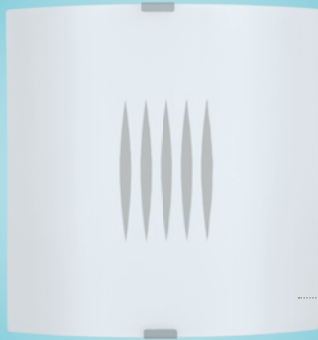

83132

GRAFIK

GL-576

wall / ceiling luminaire; steel /
satinated glass, design lines
Wand- / Deckenleuchte; Stahl /
Glas satiniert, Motiv Linien
applique / plafonnier; acier /
verre satiné, motif « lignes »

GRAFIK

GL-578

wall / ceiling luminaire; steel /
satinated glass, design square/wave
Wand- / Deckenleuchte; Stahl /
Glas satiniert, Motiv Quadrat/Welle
applique / plafonnier; acier /
verre satiné, motif « carrés/vagues »

GRAFIK

GL2623

wall / ceiling luminaire; steel, chrome /
printed glass, white
Wand- / Deckenleuchte; Stahl, chrom /
Glas bedruckt, weiss
applique / plafonnier; acier, chrome /
verre imprimé, blanc

L 175, H 210, A 85

GL-575

wall / ceiling luminaire; steel /
satinated glass, design lines
Wand- / Deckenleuchte; Stahl /
Glas satiniert, Motiv Linien
applique / plafonnier; acier /
verre satiné, motif « lignes »

L 280, H 290, A 85