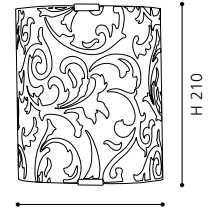

L 175

H 210

GL2623

COLLECTION | KOLLEKTION | COLLECTION: BASIC

83131

GRAFIK