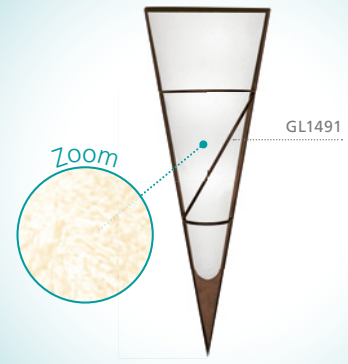

L 220, H 700, A 150

9 002759 877927

E27 1x 100W

GL1489
COLLECTION | KOLLEKTION | COLLECTION: TRADITIONAL

87794 PASCAL 1

wall luminaire; steel, antique brown / limed glass, beige
Wandleuchte; Stahl, antik-braun / Glas gekalkt, beige
applique; acier, marron antique / verre chaulé, beige