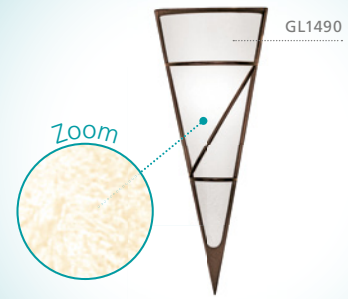

L 180, H 480, A 120

9 002759 877910

E14 1x 60W

GL1488
COLLECTION | KOLLEKTION | COLLECTION: TRADITIONAL

87793 PASCAL 1

wall luminaire; steel, antique brown / limed glass, beige
Wandleuchte; Stahl, antik-braun / Glas gekalkt, beige
applique; acier, marron antique / verre chaulé, beige