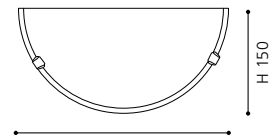

wall luminaire; steel, bronzed /
alabaster glass, white
Wandleuchte; Stahl, brüniert / Glas alabaster, weiss
applique; acier, bruni / verre albâtre, blanc

L 300, H 150, A 90

9 002759 790301

E27 1x 60W

L 300