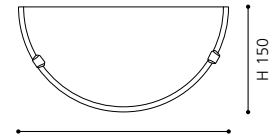

wall luminaire; steel, brass /
alabaster glass, white
Wandleuchte; Stahl, messing / Glas alabaster, weiss
applique; acier, laiton / verre albâtre, blanc

L 300, H 150, A 90

9 002759 718701

E27 1x 60W

L 300