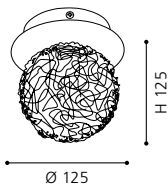

BANTRY

GL2386

incl.
bulb

surface-mounted luminaire; steel, chrome /
glass, aluminium, clear, aluminium
Aufbauleuchte; Stahl, chrom /
Glas, Alu, klar, alu
luminaire en saillie; acier, chrome /
verre, aluminium, clair, aluminium

H 125, Ø 125

9 002759 918095

G9 1x 33W

Ø 125

H 125

GL2386

COLLECTION | KOLLEKTION | COLLECTION: TREND