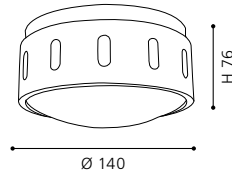

H 76, Ø 140

9 002759 891183

G9 1x 33W

Ø 140

H 76

GL1944

COLLECTION | KOLLEKTION | COLLECTION: STYLE

89119