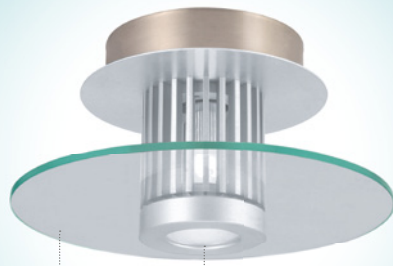

89117

CHIRON

GL1942

GL1943

incl.
bulb

surface-mounted luminaire; aluminium, aluminium /
satinated glass, white, clear
Aufbauleuchte; Alu, alu /
Glas satiniert, weiss, klar
luminaire en saillie; aluminium, aluminium /
verre satiné, blanc, clair

CHIRON

GL1944

incl.
bulb

surface-mounted luminaire; aluminium, aluminium,
chrome / satinated glass, white
Aufbauleuchte; Alu, alu, chrom /
Glas satiniert, weiss
luminaire en saillie; aluminium, aluminium, chrome /
verre satiné, blanc

CHIRON

GL2070

incl.
bulb

surface-mounted luminaire; aluminium, aluminium /
satinated glass, white
Aufbauleuchte; Alu, alu /
Glas satiniert, weiss
luminaire en saillie; aluminium, aluminium /
verre satiné, blanc

BANTRY

GL2386

incl.
bulb

surface-mounted luminaire; steel, chrome /
glass, aluminium, clear, aluminium
Aufbauleuchte; Stahl, chrom /
Glas, Alu, klar, alu
luminaire en saillie; acier, chrome /
verre, aluminium, clair, aluminium