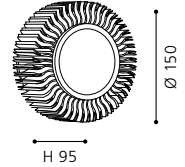

H 76, Ø 140

9 002759 891183

G9 1x 33W

Ø 140

H 76

GL1944

COLLECTION | KOLLEKTION | COLLECTION: STYLE

89119

CHIRON

GL2070

incl.
bulb

surface-mounted luminaire; aluminium, aluminium /
satinated glass, white
Aufbauleuchte; Alu, alu /
Glas satiniert, weiss
luminaire en saillie; aluminium, aluminium /
verre satiné, blanc

H 95, Ø 150

9 002759 891190

G9 1x 33W

Ø 150

H 95

GL2070

COLLECTION | KOLLEKTION | COLLECTION: TREND

91809