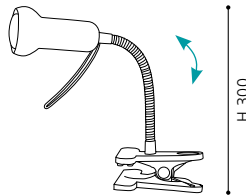

81261 FABIO

clip luminaire; steel, plastic, blue, black
Klemmleuchte; Stahl, Kunststoff, blau, schwarz
luminaire pince; acier, plastique, bleu, noir

H 300

81262 FABIO

clip luminaire; steel, plastic, white, silver
Klemmleuchte; Stahl, Kunststoff, weiss, silber
luminaire pince; acier, plastique, blanc, argent

H 300

COLLECTION | KOLLEKTION | COLLECTION: BASIC

COLLECTION | KOLLEKTION | COLLECTION: BASIC

81264 FABIO

clip luminaire; steel, plastic, red, black
Klemmleuchte; Stahl, Kunststoff, rot, schwarz
luminaire pince; acier, plastique, rouge, noir