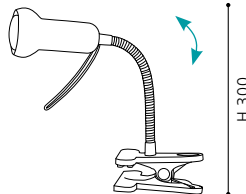

H 300

COLLECTION | KOLLEKTION | COLLECTION: BASIC

COLLECTION | KOLLEKTION | COLLECTION: BASIC

81264 FABIO

clip luminaire; steel, plastic, red, black
Klemmleuchte; Stahl, Kunststoff, rot, schwarz
luminaire pince; acier, plastique, rouge, noir

H 300

81265 FABIO

clip luminaire; steel, plastic, silver
Klemmleuchte; Stahl, Kunststoff, silber
luminaire pince; acier, plastique, argent

H 300

COLLECTION | KOLLEKTION | COLLECTION: BASIC

COLLECTION | KOLLEKTION | COLLECTION: BASIC