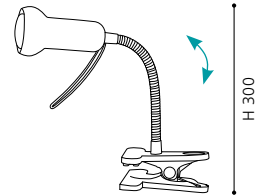

81261 FABIO

clip luminaire; steel, plastic, blue, black
Klemmleuchte; Stahl, Kunststoff, blau, schwarz
luminaire pince; acier, plastique, bleu, noir

H 300

81262 FABIO

clip luminaire; steel, plastic, white, silver
Klemmleuchte; Stahl, Kunststoff, weiss, silber
luminaire pince; acier, plastique, blanc, argent

H 300

COLLECTION | KOLLEKTION | COLLECTION: BASIC

COLLECTION | KOLLEKTION | COLLECTION: BASIC

81264 FABIO

clip luminaire; steel, plastic, red, black
Klemmleuchte; Stahl, Kunststoff, rot, schwarz
luminaire pince; acier, plastique, rouge, noir