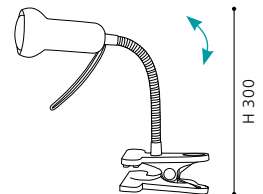

H 300

81265 FABIO

clip luminaire; steel, plastic, silver
Klemmleuchte; Stahl, Kunststoff, silber
luminaire pince; acier, plastique, argent

H 300

COLLECTION | KOLLEKTION | COLLECTION: BASIC

COLLECTION | KOLLEKTION | COLLECTION: BASIC