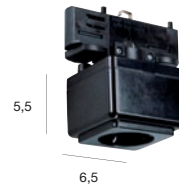

Auch für Eutrac® 3Phasen-Einbauschiene geeignet

230~ 16A max.    

Längsverbinder, elektrisch	Art. Nr.:
■ schwarz	145560
□ weiß	145561
	14,90 €
■ silbergrau	145564
	19,90 €

Kunststoff
Innenliegend, bei Seil- und Pendelaufhängung aus statischen Gründen Stoßstellenverbinder mitbestellen. Weitere Informationen auf Anfrage.

230~ 6,3A max.    

Steckdose	Art. Nr.:
■ schwarz	145700
□ weiß	145701
	69,90 €

Kunststoff
Mit Einspeisemöglichkeit.
Schutzkontaktsteckdose 220-240V mit Sicherung 6,3A träge.

Auch für Eutrac® 3Phasen-Einbauschiene geeignet