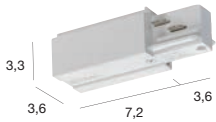

EUTRAC® 3PHASEN-AUFBAUSCHIENE

230~ 16A max.       

Material:
Aluminium/Kunststoff

Maße:
1 m L/B/H: 100/3,6/3,2 cm
2 m L/B/H: 200/3,6/3,2 cm
3 m L/B/H: 300/3,6/3,2 cm

Versionen:	Art. Nr.:
1 m	
■ schwarz	145100
□ weiß	145101
■ silbergrau eloxiert	145102
	34,90 €
2 m	
■ schwarz	145200
□ weiß	145201
■ silbergrau eloxiert	145202
	69,90 €
3 m	
■ schwarz	145300
□ weiß	145301
■ silbergrau eloxiert	145302
	105,90 €

BASISKOMPONENTEN Eutrac® 3Phasen-Aufbauschiene

230~ 16A max.    

Einspeiser 1, Erde links	Art. Nr.:
■ schwarz	145510
□ weiß	145511
	14,90 €
■ silbergrau	145514
	19,90 €

Einspeiser 2, Erde rechts	Art. Nr.:
■ schwarz	145520
□ weiß	145521
	14,90 €
■ silbergrau	145524
	19,90 €

230~ 16A max.    

Mittelspeiser	Art. Nr.:
■ schwarz	145530
□ weiß	145531
	34,90 €
■ silbergrau	145534
	39,90 €

Kunststoff
An beliebiger Stelle auf der Schiene positionierbar.
Nicht als Längsverbinder geeignet.

Auch für Eutrac® 3Phasen-Einbauschiene geeignet

230~ 16A max.    

Längsverbinder, elektrisch	Art. Nr.:
■ schwarz	145560
□ weiß	145561
	14,90 €
■ silbergrau	145564
	19,90 €

Kunststoff
Innenliegend, bei Seil- und Pendelaufhängung aus statischen Gründen Stoßstellenverbinder mitbestellen. Weitere Informationen auf Anfrage.