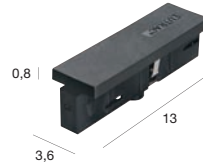

EUTRAC® 3PHASEN-AUFBAUSCHIENE

230~ 16A max.       

Material:
Aluminium/Kunststoff

Maße:
1 m L/B/H: 100/3,6/3,2 cm
2 m L/B/H: 200/3,6/3,2 cm
3 m L/B/H: 300/3,6/3,2 cm

Versionen:	Art. Nr.:
1 m	
■ schwarz	145100
□ weiß	145101
■ silbergrau eloxiert	145102
	34,90 €
2 m	
■ schwarz	145200
□ weiß	145201
■ silbergrau eloxiert	145202
	69,90 €
3 m	
■ schwarz	145300
□ weiß	145301
■ silbergrau eloxiert	145302
	105,90 €

BASISKOMPONENTEN Eutrac® 3Phasen-Aufbauschiene

230~ 16A max.    

Einspeiser 1, Erde links	Art. Nr.:
■ schwarz	145510
□ weiß	145511
	14,90 €
■ silbergrau	145514
	19,90 €

Einspeiser 2, Erde rechts	Art. Nr.:
■ schwarz	145520
□ weiß	145521
	14,90 €
■ silbergrau	145524
	19,90 €

230~ 16A max.    

Mittelspeiser	Art. Nr.:
■ schwarz	145530
□ weiß	145531
	34,90 €
■ silbergrau	145534
	39,90 €

Kunststoff
An beliebiger Stelle auf der Schiene positionierbar.
Nicht als Längsverbinder geeignet.

Auch für Eutrac® 3Phasen-Einbauschiene geeignet

230~ 16A max.    

Längsverbinder, elektrisch	Art. Nr.:
■ schwarz	145560
□ weiß	145561
	14,90 €
■ silbergrau	145564
	19,90 €

Kunststoff
Innenliegend, bei Seil- und Pendelaufhängung aus statischen Gründen Stoßstellenverbinder mitbestellen. Weitere Informationen auf Anfrage.