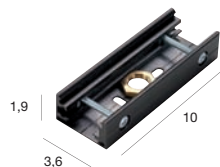

10kg max. 

Leuchtenadapter, mech.	Art. Nr.:
■ schwarz	144980
□ weiß	144981
■ silbergrau	144984
	6,99 €

Auch für Eutrac® 3Phasen-Einbauschiene geeignet

Aluminium, Gewinde M6
Mit Bohrung für Pendelleuchten mit Stahlseilabhängung.

Deckenrosette	Art. Nr.:
■ schwarz	145740
□ weiß	145741
■ silbergrau	145744
	99,90 €
Belastung max. 10 kg Ø/H: 12,5/6,2 cm	

Stoßstellenverbinder	Art. Nr.:
M13-Gewinde	
■ schwarz	145600
□ weiß	145601
■ silbergrau	145604
	14,90 €
Aluminium Für Abhängung durch Pendel- oder Drahtseilabhängung.	