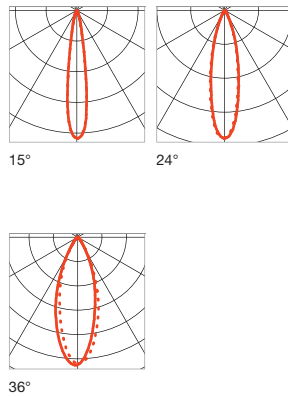

i **EURO SPOT LED DISK 800** EEK= A-A++ 230~ (LED) Modul 1 COB LED 50000 350° 100° 60° 1,05 100%

Dimmbar

Leuchtmittel [incl.]:
PHILIPS
Fortimo LED Disk Modul

Material:
Aluminium/Glas

Maße:
L/H: 14/22 cm
Kopf-Ø/L: 12,5/14 cm

i **EURO SPOT INTEGRATED LED** EEK= A-A++ 230~ (LED) Modul 4 PowerLEDs 50000 350° 100° 0,86 100%

Dimmbar

Leuchtmittel [incl.]:
PHILIPS
Fortimo Integrated Spot

Material:
Aluminium

Maße:
L/H: 15/18,5 cm
Kopf-Ø: 8 cm