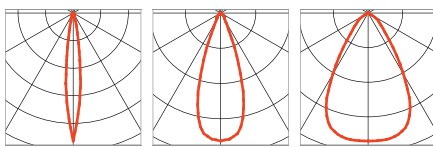

16° | 153681   30° | 153682   52° | 153684

Zubehöreffnung:
Dekorring

■ schwarz	153670 | 7,99 €
□ weiß	153671 | 7,99 €
■ silbergrau	153674 | 7,99 €
■ chrom	153672 | 8,99 €