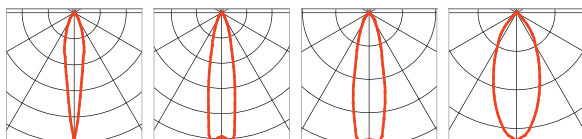

i D-RECTION ELITE 50W, G12

Wechselreflektoren

12° | 153741   24° | 153742   38° | 153743   60° | 153746

Fassung/Leuchtmittel [excl.]:
G12 / HIT-CE, 50W

Material:
Aluminium/Glas

Maße:
L/B/H: 24/9,5/15 cm

Zubehör/Lieferumfang:
EVG [incl.]
Dekoring [incl.]
Reflektoren [excl.]

Versionen:
☐ weiß   Art. Nr.: 153761
☒ silbergrau   153764

129,90 €

☒ chrom   ▼ 153762

149,90 €

Zubehörempfehlung:
Reflektor, Aluminium, chrom, Ø/H: 11/9 cm
12° 153741 | 19,90 €
24° 153742 | 19,90 €
38° 153743 | 19,90 €
60° 153746 | 19,90 €

Leuchtmittlempfehlung:
PHILIPS 50W,
3000K, 5400lm, EEK=A+
55kWh/1000h
507450 | 49,90 €

Hinweis:
Reflektoren mit verschiedenen Abstrahlwinkeln separat erhältlich.