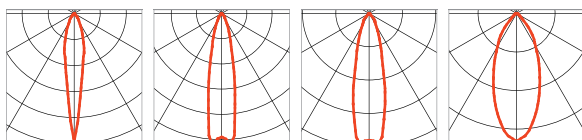

12° | 153741   24° | 153742   38° | 153743   60° | 153746

Fassung/Leuchtmittel [excl.]:
G12 / HIT-CE, 70W

Material:
Aluminium/Glas

Maße:
L/B/H: 26/9,5/22 cm

Zubehör/Lieferumfang:
EVG [incl.]
Dekoring [incl.]
Reflektoren [excl.]

Versionen:
☒ schwarz/chrom   Art. Nr.: 153730
☐ weiß   153731
☒ silbergrau   153734

129,90 €

Zubehörempfehlung:
Reflektor, Aluminium, chrom, Ø/H: 11/9 cm
12° 153741 | 19,90 €
24° 153742 | 19,90 €
38° 153743 | 19,90 €
60° 153746 | 19,90 €

Leuchtmittlempfehlung:
PHILIPS 70W,
3000K, 6600lm, EEK=A
80kWh/1000h
507130 | 39,90 €

Leuchtmittlempfehlung:
PHILIPS 70W,
3000K, 7500lm, EEK=A+
80kWh/1000h
507430 | 49,90 €

Hinweis:
Reflektoren mit verschiedenen Abstrahlwinkeln separat erhältlich.