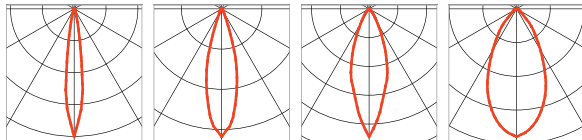

i D-RECTION 35W, GU6,5

Wechselreflektoren

12° | 153721 24° | 153722 38° | 153723 60° | 153726

Fassung/Leuchtmittel [excl.]:
GU6,5 / HIT-TC-CE, 35W

Material:
Aluminium/Glas

Maße:
L/B/H: 24/9,5/19 cm

Zubehör/Lieferumfang:
EVG [incl.]
Dekoring [incl.]
Reflektoren [excl.]