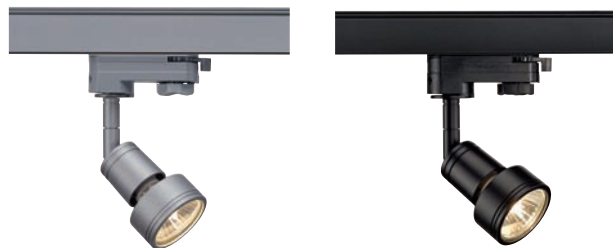

BIMA 1

Fassung/Leuchtmittel [excl.]:
GU10 / QPAR51, 50W max.
bis max. Ø/L: 5/5,7 cm

Versionen:
■ schwarz
□ weiß
■ silbergrau

Art. Nr.:
152240
152241
152242

Leuchtmitteloptionen [excl.]:
LED

54,90 €

Material:
Aluminium

Maße:
L/H/Ø: 8/15/6 cm
Kopf-Ø/L: 6/8 cm

BIMA 2

Fassung/Leuchtmittel [excl.]:
GU10 / QPAR51, 2x 50W max.
bis max. Ø/L: 5/5,7 cm

Versionen:
■ schwarz
□ weiß
■ silbergrau

Art. Nr.:
152230
152231
152232

Leuchtmitteloptionen [excl.]:
LED

69,90 €

Material:
Aluminium

Maße:
B/H/T: 8/15/13 cm
Kopf-Ø/L: 6/8 cm

PURI

Fassung/Leuchtmittel [excl.]:
GU10 / QPAR51, 50W max.
bis max. Ø/L: 11,1/7,8 cm

Versionen:
■ schwarz
□ weiß
■ silbergrau

Art. Nr.:
153560
153561
153564

Leuchtmitteloptionen [excl.]:
QPAR111 / LED

34,90 €

Material:
Aluminium

Maße:
L/H/Ø: 8,4/9,9/3,6 cm
Kopf-Ø/L: 3,6/3,6 cm

Zubehör/Lieferumfang:
Dekoring ES111 (151051) [excl.]

Hinweis:
Der Puri Spot kann mit GU10 oder mit ES111 Leuchtmitteln (50W max.) bestückt werden. Dekoring für das GU10 Leuchtmittel ist im Lieferumfang enthalten