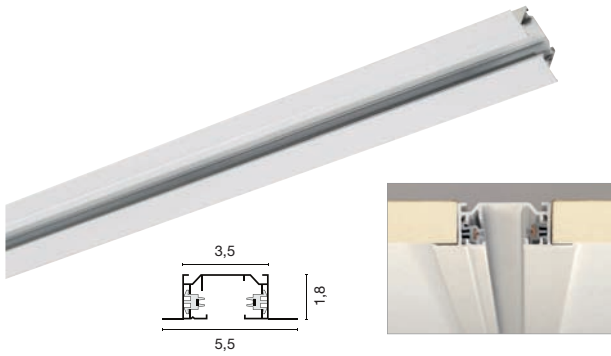

1PHASEN-EINBAUSCHIENE

230~ 16A max.   200/4  1,6  1,16  

Material:
Aluminium/Kunststoff

Versionen:
 weiß

Art. Nr.:
143221

Maße:
L/B/H: 200/5,5/1,8 cm
sichtbar: L/B/H: 200/5,5/0,2 cm
Leiterquerschnitt: 4 mm²

59,90 €

Hinweis:
Materialstärke Decke: 14 mm max.
[Angaben: Montage in solider Decke.]
Bei Montage in Hohldecken wird der Haltebügel [143230] benötigt – in diesem Fall beträgt die Einbautiefe 4 cm!

BASISKOMPONENTEN 1Phasen HV-Stromschienensystem Einbau

230~ 16A max.  1,7  6,5/3,5   0,41 

Einspeiser 1 Einbau
 weiß, Erde links
Art. Nr.:
143231

Einspeiser 2 Einbau
 weiß, Erde rechts
Art. Nr.:
143241
10,90 €

L/B/H: 10,8/5,5/2 cm
sichtbar: L/B/H: 7/5,5/0,2 cm

230~ 16A max.  1,7  6,5/6,5   0,07 

Eck-Verbinder 1 Einbau
 weiß, Erde außen
Art. Nr.:
143251

Eck-Verbinder 2 Einbau
 weiß, Erde innen
Art. Nr.:
143261
15,90 €

Mit Einspeisemöglichkeit.

L/B/H: 11,2/11,2/2 cm
sichtbar: L/B/H: 7,5/7,5/0,2 cm