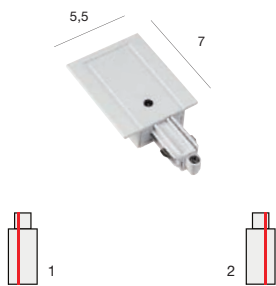

1PHASEN-EINBAUSCHIENE

230~ 16A max.   200/4  1,6  1,16  

Material:
Aluminium/Kunststoff

Versionen:
 weiß

Art. Nr.:
143221

Maße:
L/B/H: 200/5,5/1,8 cm
sichtbar: L/B/H: 200/5,5/0,2 cm
Leiterquerschnitt: 4 mm²

59,90 €

Hinweis:
Materialstärke Decke: 14 mm max.
[Angaben: Montage in solider Decke.]
Bei Montage in Hohldecken wird der Haltebügel [143230] benötigt – in diesem Fall beträgt die Einbautiefe 4 cm!

BASISKOMPONENTEN 1Phasen HV-Stromschienensystem Einbau

230~ 16A max.  1,7  6,5/3,5   0,41 

Einspeiser 1 Einbau
 weiß, Erde links
Art. Nr.:
143231

Einspeiser 2 Einbau
 weiß, Erde rechts
Art. Nr.:
143241
10,90 €

L/B/H: 10,8/5,5/2 cm
sichtbar: L/B/H: 7/5,5/0,2 cm

230~ 16A max.  1,7  6,5/6,5   0,07 

Eck-Verbinder 1 Einbau
 weiß, Erde außen
Art. Nr.:
143251

Eck-Verbinder 2 Einbau
 weiß, Erde innen
Art. Nr.:
143261
15,90 €

Mit Einspeisemöglichkeit.

L/B/H: 11,2/11,2/2 cm
sichtbar: L/B/H: 7,5/7,5/0,2 cm