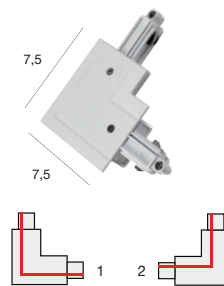

1PHASEN-EINBAUSCHIENE

230~ 16A max.   200/4  1,6  1,16  

Material:
Aluminium/Kunststoff

Versionen:
 weiß

Art. Nr.:
143221

Maße:
L/B/H: 200/5,5/1,8 cm
sichtbar: L/B/H: 200/5,5/0,2 cm
Leiterquerschnitt: 4 mm²

59,90 €

Hinweis:
Materialstärke Decke: 14 mm max.
[Angaben: Montage in solider Decke.]
Bei Montage in Hohldecken wird der Haltebügel [143230] benötigt – in diesem Fall beträgt die Einbautiefe 4 cm!

BASISKOMPONENTEN 1Phasen HV-Stromschienensystem Einbau

230~ 16A max.  1,7  6,5/3,5   0,41 

Einspeiser 1 Einbau
 weiß, Erde links
Art. Nr.:
143231

Einspeiser 2 Einbau
 weiß, Erde rechts
Art. Nr.:
143241
10,90 €

L/B/H: 10,8/5,5/2 cm
sichtbar: L/B/H: 7/5,5/0,2 cm

230~ 16A max.  1,7  6,5/6,5   0,07 

Eck-Verbinder 1 Einbau
 weiß, Erde außen
Art. Nr.:
143251

Eck-Verbinder 2 Einbau
 weiß, Erde innen
Art. Nr.:
143261
15,90 €

Mit Einspeisemöglichkeit.

L/B/H: 11,2/11,2/2 cm
sichtbar: L/B/H: 7,5/7,5/0,2 cm