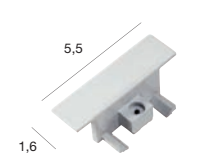

1PHASEN-EINBAUSCHIENE

230~ 16A max.   200/4  1,6  1,16  

Material:
Aluminium/Kunststoff

Versionen:
 weiß

Art. Nr.:
143221

Maße:
L/B/H: 200/5,5/1,8 cm
sichtbar: L/B/H: 200/5,5/0,2 cm
Leiterquerschnitt: 4 mm²

230~ 16A max.  1,7  6,5/6,5   0,07 

Eck-Verbinder 1 Einbau
 weiß, Erde außen
Art. Nr.:
143251

Eck-Verbinder 2 Einbau
 weiß, Erde innen
Art. Nr.:
143261
15,90 €

Mit Einspeisemöglichkeit.

L/B/H: 11,2/11,2/2 cm
sichtbar: L/B/H: 7,5/7,5/0,2 cm

230~ 16A max.  0,09 

Längsverbinder Einbau
inkl. Längsversteifer
 weiß/nickel matt
Art. Nr.:
143271
10,90 €

L/B/H: 6,5/1,8/1,7 cm

Der Verbinder wird in der Schiene montiert, der Stabilisator auf der Rückseite der Schiene.

Endkappe Einbau
 weiß/2 Stk.
Art. Nr.:
143281
4,99 €

L/B/H: 2,7/5,5/1,8 cm
sichtbar: L/B/H: 1,6/5,5/0,2 cm

 1,6  0,4/3,5   0,01 

Deckenabhängung Einbau
 weiß
Art. Nr.:
143141
13,90 €

Pendel-L: 3 m
Fuß-O/H: 1,4/2 cm