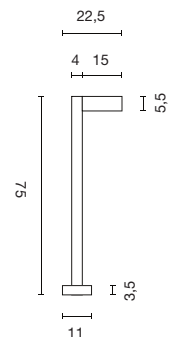

QUADRASYL SL 75

019

230~

IP44

Fassung/Leuchtmittel [excl.]:
GX53 / Ø TCR-TSE, 11W max.
bis max. Ø/H: 7,5/2,7 cm

Versionen:
■ silbergrau
■ anthrazit

Art. Nr.:
232294
232295

Leuchtmitteloptionen [excl.]:

109,90 €

Material:
Aluminium

Zubehör/Lieferumfang:
Betonanker-Set [incl.]

Leuchtmittelpfehlung:
SMD LED 6W, 120°
3000K, 400lm, EEK=A+
6kWh/1000h
551482 | 29,90 €

Zubehörepfehlung:
Für den sicheren Anschluss im Leuchten-
schaft. Verbindungsbox IP68, Kunststoff,
3-polig, Ø/L: 2,7/11,5 cm
228730 | 10,90 €