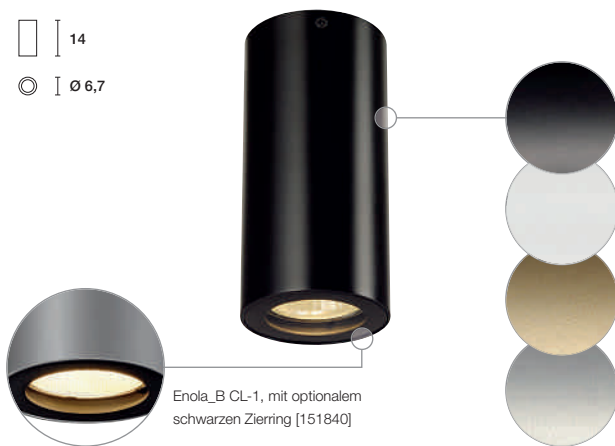

ENOLA_B CL-1

14
∅ 6,7

Enola_B CL-1, mit optionalem schwarzen Zierring [151840]

Fassung/Leuchtmittel [excl.]:
GU10 / QPAR51, 35W max.
bis max. Länge: 8,5 cm

Leuchtmitteloptionen [excl.]:
LED

Material:
Aluminium

Zubehörempfehlung:
Zierring, schwarz, Stahl
Ø/H: 6,4/2,4 cm
151840 |

Versionen:
■ schwarz Art. Nr.: 151810
□ weiß Art. Nr.: 151811
■ silbergrau/schwarz Art. Nr.: 151814

■ messingfarben Art. Nr.: 151813

LED UPGRADE:
PHILIPS Master LED GU10 3,5W,
dimmbar
40°, 2700K, 260lm, EEK=A++
4kWh/1000h
560122 |

BARRO CL-1

9,5
∅ 7

Fassung/Leuchtmittel [excl.]:
GU10 / QPAR51, 50W max.
bis max. Ø/L: 5/5,7 cm

Leuchtmitteloptionen [excl.]:
LED

Material:
Aluminium

Versionen:
■ silbergrau Art. Nr.: 116202

■ chrom Art. Nr.: 116204

LED UPGRADE:
LED GU10 4,3W, 40°
2700K, 245lm, EEK=A+
5kWh/1000h
551252 |