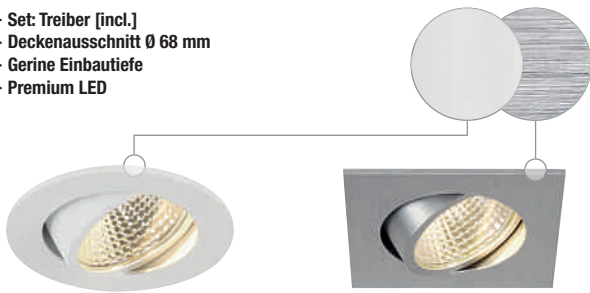

**NEW TRIA LED 3W SET**  
Clipfedern

- + Set: Treiber [incl.]
- + Deckenausschnitt Ø 68 mm
- + Gerine Einbautiefe
- + Premium LED

EEK=A-A++  
 220V-240V-350mA  
 LED 1 Stk.  
 38°  
 6,8  
 3,5  
 30°  
 0,18

**Leuchtmittel [incl.]:**  
 COB LED, 3W  
 Systemleistung: 5,2W

**Material:**  
 Aluminium/Kunststoff

**Maße:**  
 ○ Ø/H: 8,2/3,3 cm  
 □ L/B/H: 8,2/8,2/3,3 cm  
 Materialstärke Decke: 20 mm max.

**Zubehör/Lieferumfang:**  
 LED-Treiber [incl.]

**Versionen:**  
 3000K, 300lm, CRI 80  
 weiß  
 Blende  
 Blende

**Art. Nr.:**  
 113951  
 113961

alu gebürstet  
 Blende  
 Blende

**Art. Nr.:**  
 113956  
 113966

**NEW TRIA DL SET**  
Clipfedern

- + Set: Treiber [incl.]
- + Premium LED

EEK=A-A++  
 220V-240V-350mA  
 LED 1 Stk.  
 38°  
 7,7  
 6,5  
 30°  
 0,3

**Leuchtmittel [incl.]:**  
 COB LED, 6,2W  
 Systemleistung: 9,1W

**Material:**  
 Aluminium/Kunststoff

**Maße:**  
 Materialstärke Decke: 20 mm max.